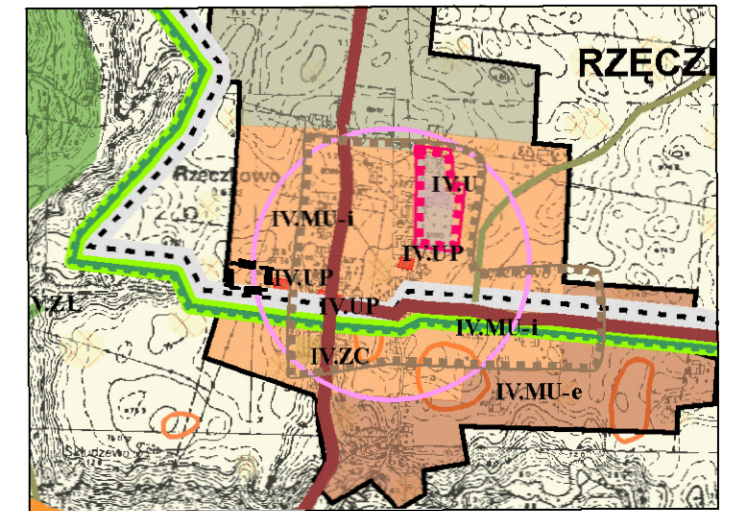

**MIEJSCOWY PLAN ZAGOSPODAROWANIA PRZESTRZENNEGO DLA DZIAŁKI POŁOŻONEJ W  
CENYTRALNEJ CZĘŚCI MIEJSCOWOŚCI RZĘCZKOWO, GMINA ZŁAWIEŚ WIELKA  
ZAŁĄCZNIK NR 1 DO UCHWAŁY NR ..... RADY GMINY ZŁAWIEŚ WIELKA Z DNIA .....**

STAREO: GMINA POWIATOWE W TORUNIU  
 POWIATOWY BIURO PLANOWANIA I ZAGOSPODAROWANIA PRZESTRZENNEGO  
 ul. Włocławek 10, 85-001 Toruń  
 355 134 054  
 TORUNIO  
 28.02.2011

**SKALA 1:1000**

**WYRYS ZE STUDIUM UWARUNKOWAŃ I KIERUNKÓW ZAGOSPODAROWANIA  
GMINY ZŁAWIEŚ WIELKA**

**LEGENDA**

**OBOWIĄZUJĄCE USTALENIA PLANU:**

- MNU** teren zabudowy mieszkaniowej i usługowej
- granice obszaru objętego planem
- linie rozgraniczające tereny o różnym przeznaczeniu lub różnych zasadach zagospodarowania
- maksymalne nieprzekraczalne linie zabudowy

**OZNACZENIA INFORMACYJNE NIE BUDĄCE USTALENIAMI PLANU:**

- propozycja linii podziału wewnętrznego (orientacyjne).