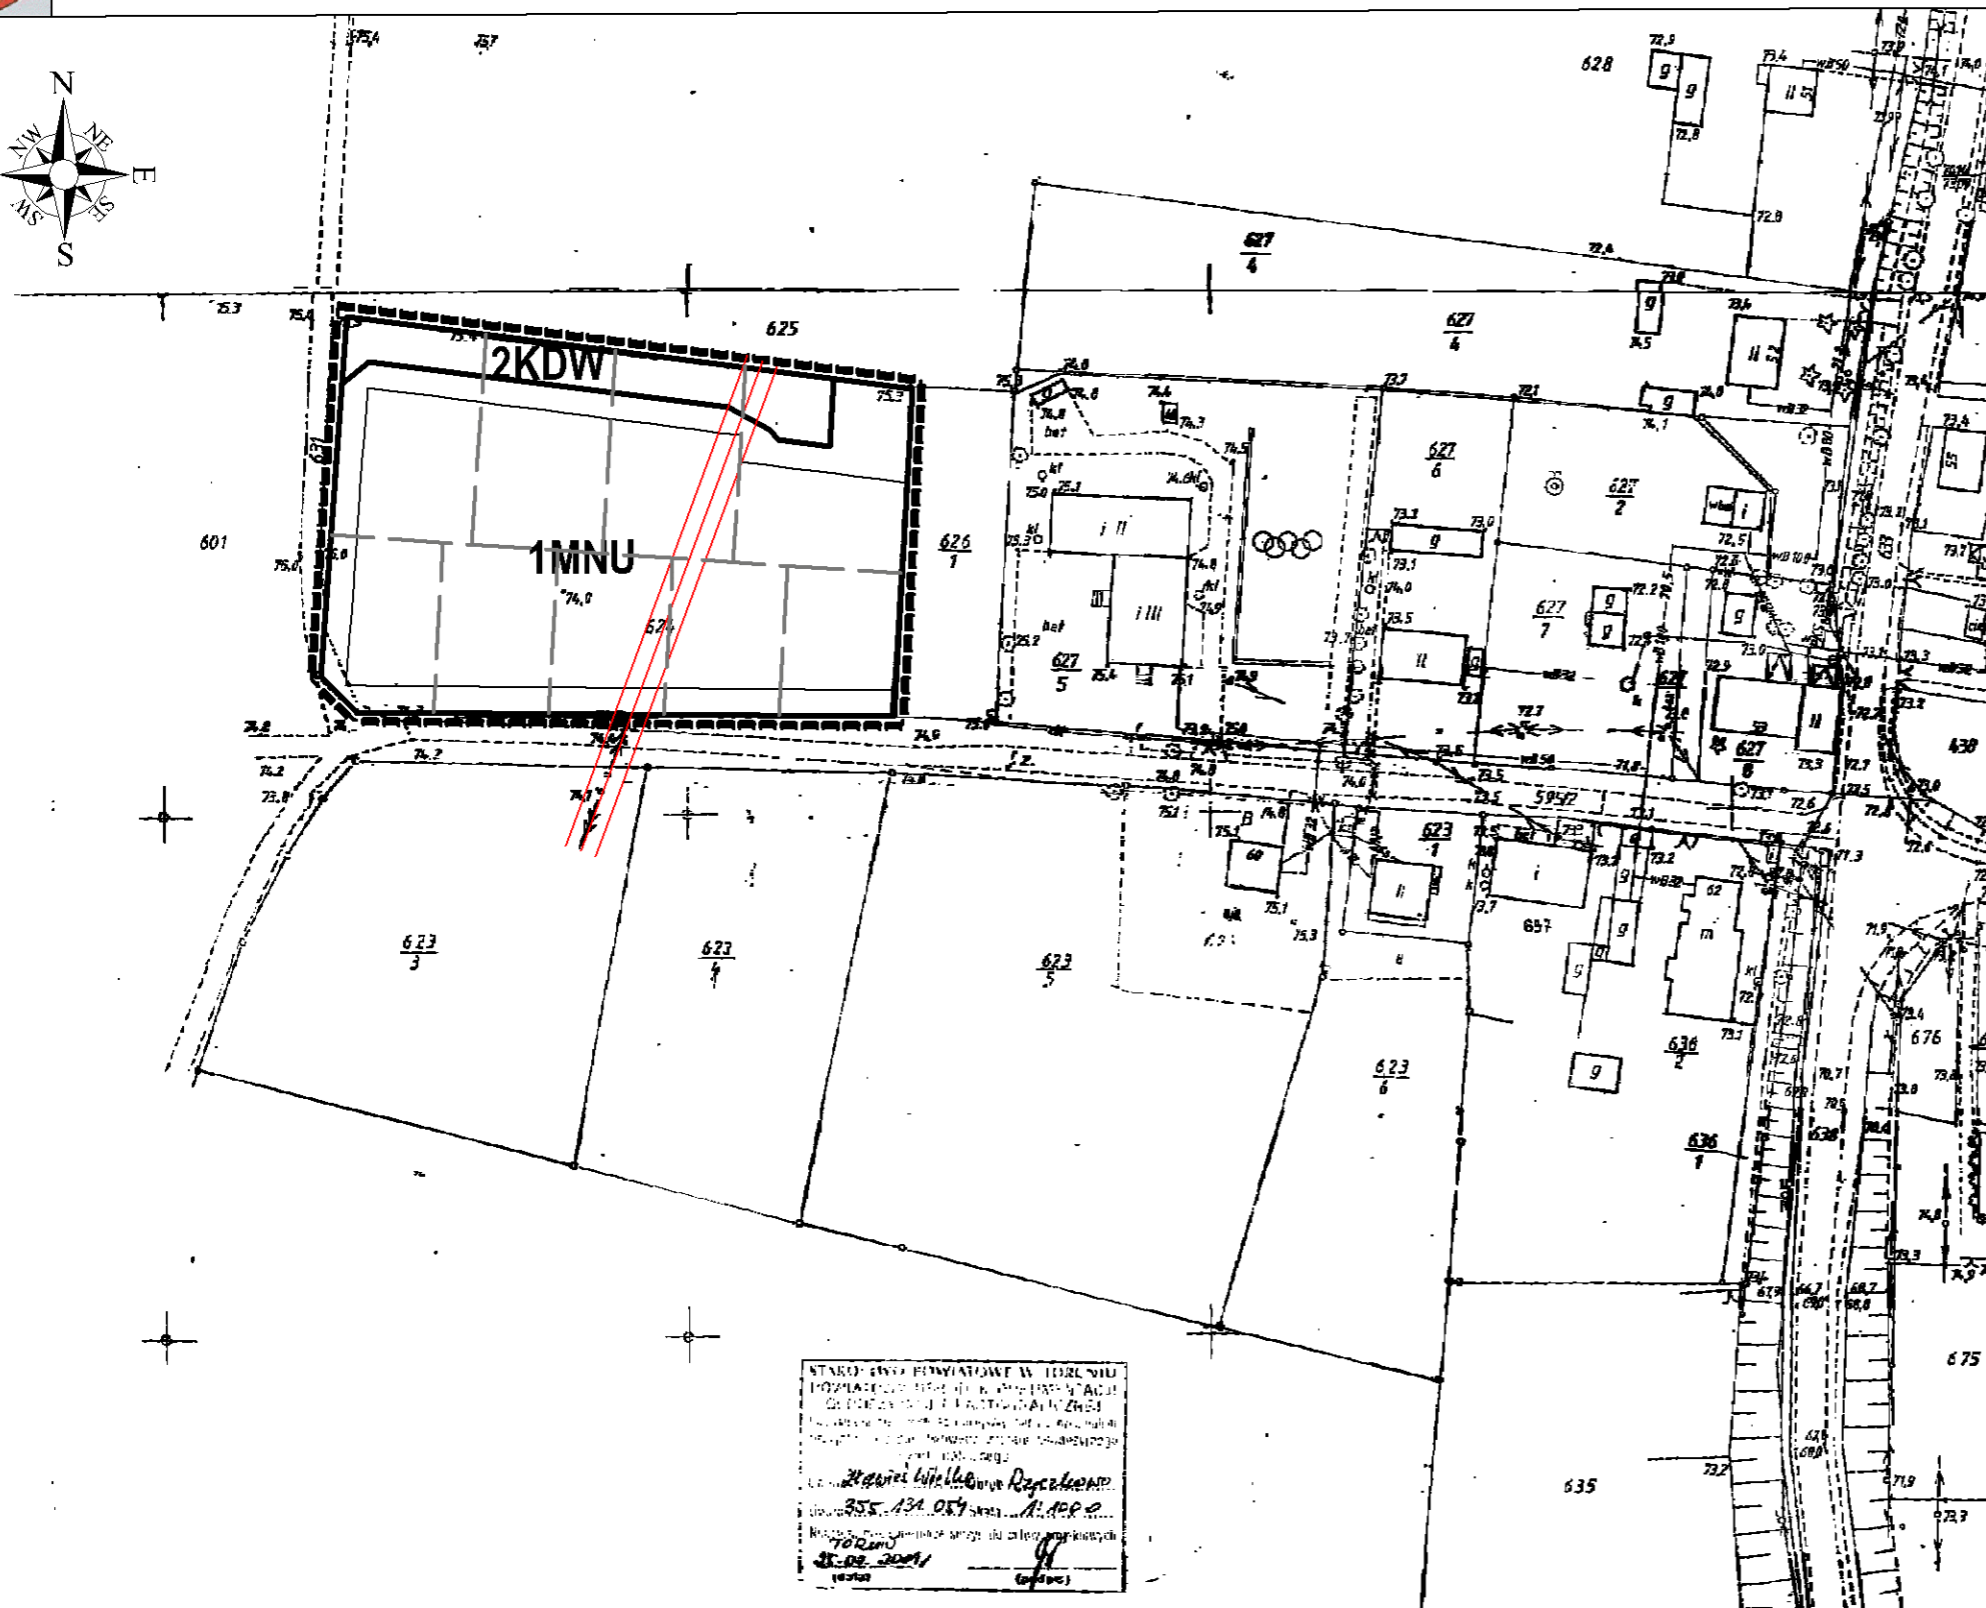

**MIEJSCOWY PLAN ZAGOSPODAROWANIA PRZESTRZENNEGO DLA DZIAŁKI POŁOŻONEJ W  
CENYTRALNEJ CZĘŚCI MIEJSCOWOŚCI RZĘCZKOWO, GMINA ZŁAWIEŚ WIELKA  
ZAŁĄCZNIK NR 1 DO UCHWAŁY NR ..... RADY GMINY ZŁAWIEŚ WIELKA Z DNIA .....**

STAREO: GMINA POWIATOWE W TORUNIU  
 POWIATOWY BIURO PLANOWANIA I ZAGOSPODAROWANIA PRZESTRZENNEGO  
 ul. Włocławek 10, 85-001 Toruń  
 355 134 054  
 TORUNIO  
 28.02.2011

**SKALA 1:1000**

**WYRYS ZE STUDIUM UWARUNKOWAŃ I KIERUNKÓW ZAGOSPODAROWANIA  
GMINY ZŁAWIEŚ WIELKA**

**LEGENDA**

**OBOWIĄZUJĄCE USTALENIA PLANU:**

- MNU** teren zabudowy mieszkaniowej i usługowej
- granice obszaru objętego planem
- linie rozgraniczające tereny o różnym przeznaczeniu lub różnych zasadach zagospodarowania
- maksymalne nieprzekraczalne linie zabudowy

**OZNACZENIA INFORMACYJNE NIE BUDĄCE USTALENIAMI PLANU:**

- propozycja linii podziału wewnętrznego (orientacyjne).