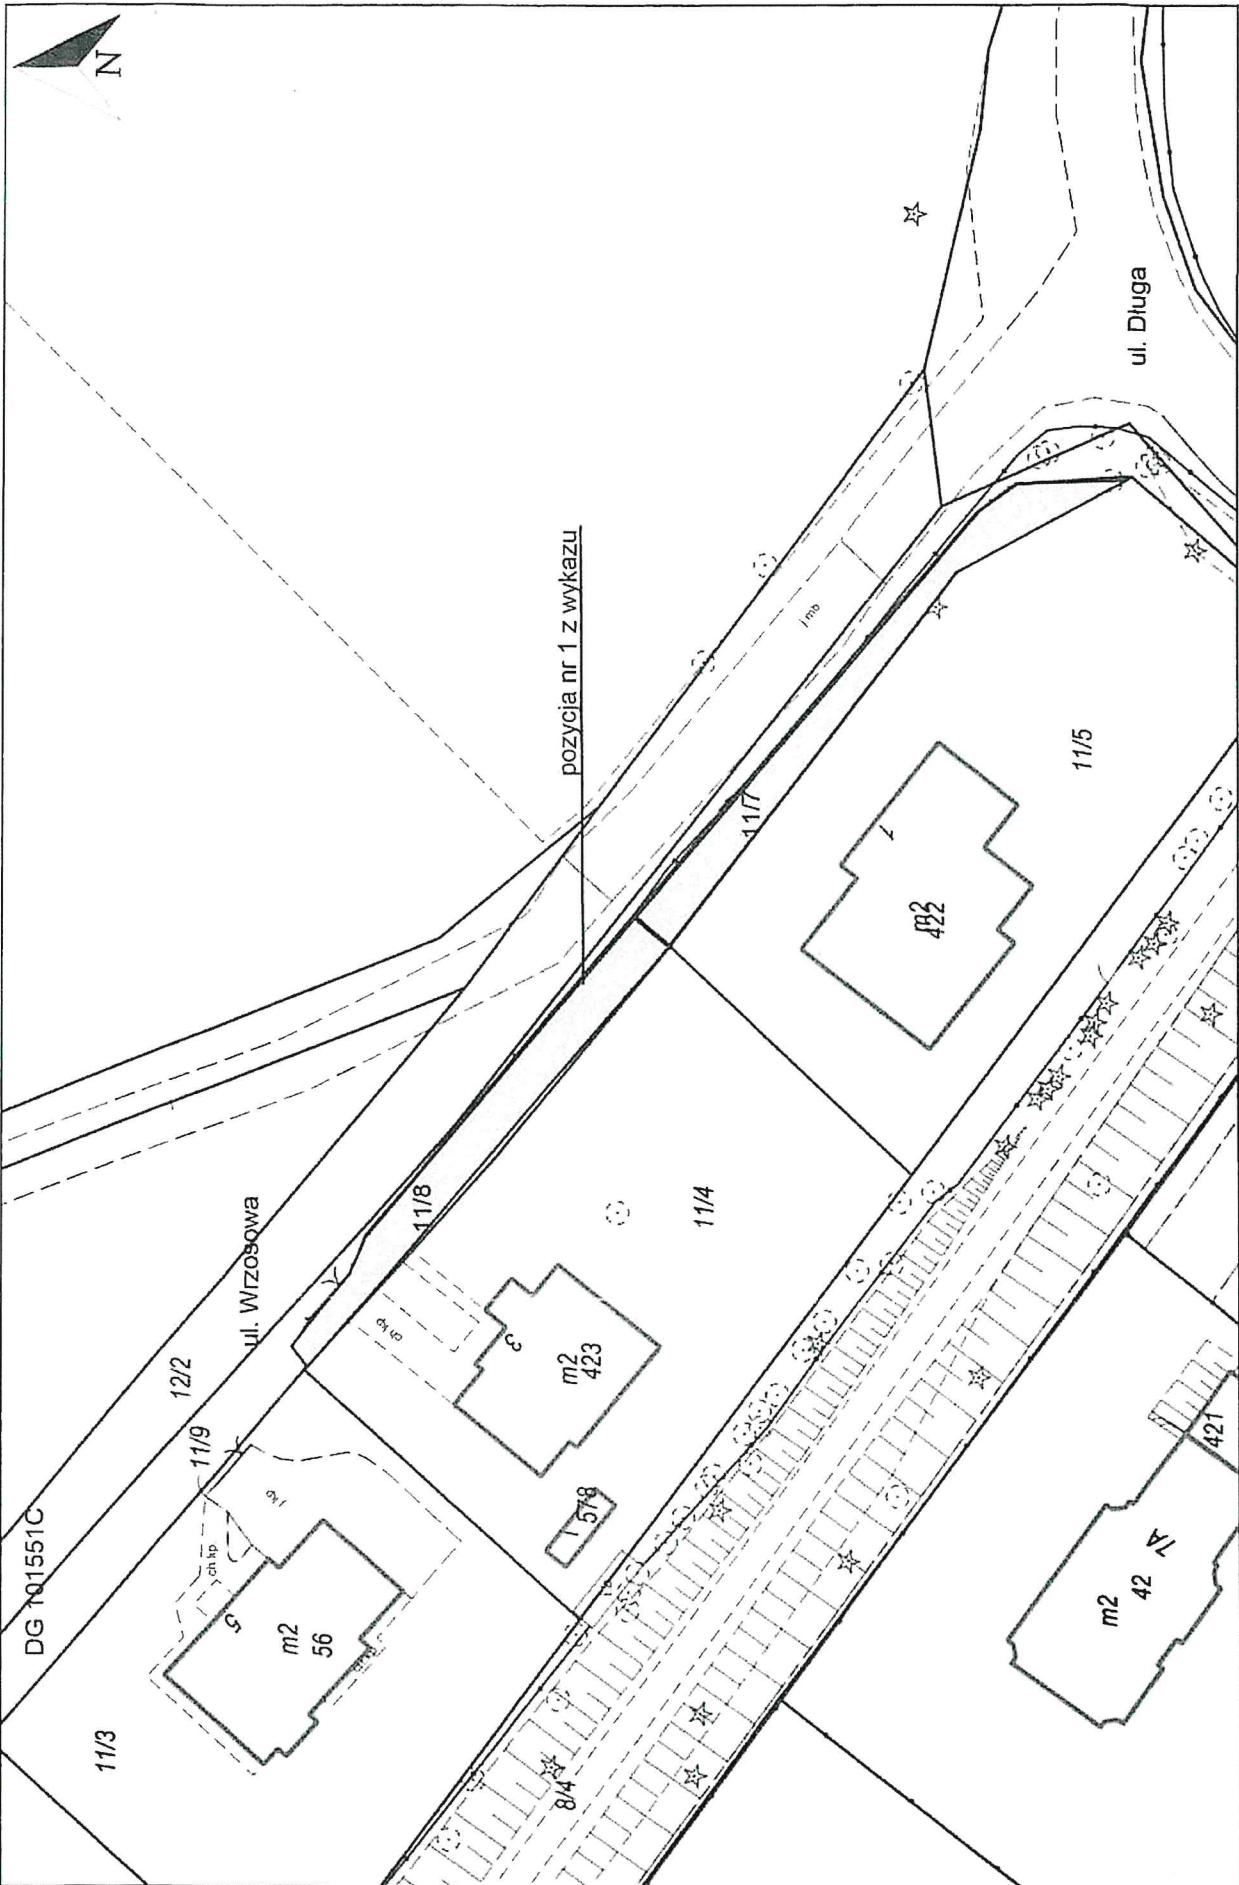

**Wykaz dróg i działek drogowych do pozbawienia kategorii drogi publicznej poprzez
wyłączenie z użytkowania**

Lp	Numer drogi	Miejscowość	Nadane Uchwałą Rady Gminy Zławieś Wielka nr:	Działki podlegające wyłączeniu	Uwagi
1	101551C	Rozgarty	XXIX/196/2017- 29.03.2017	Część drogi działki nr 11/7, 11/8	Działka nie użytkowana jako droga
2	100207C	Toporzysko	III/8/2006 z dnia 28 grudnia 2006 r.	Część drogi działki nr 295/1, 295/2, 295/3	Działki użytkowane rolniczo, nie istniejące w terenie
3	100131C	Zławieś Mała	IV/42/2003 z dnia 20 marca 2003 r.	Część drogi działka nr 39/1	Działka nie użytkowana jako droga

Załącznik nr 2

Rozgarty droga gminna 101551C