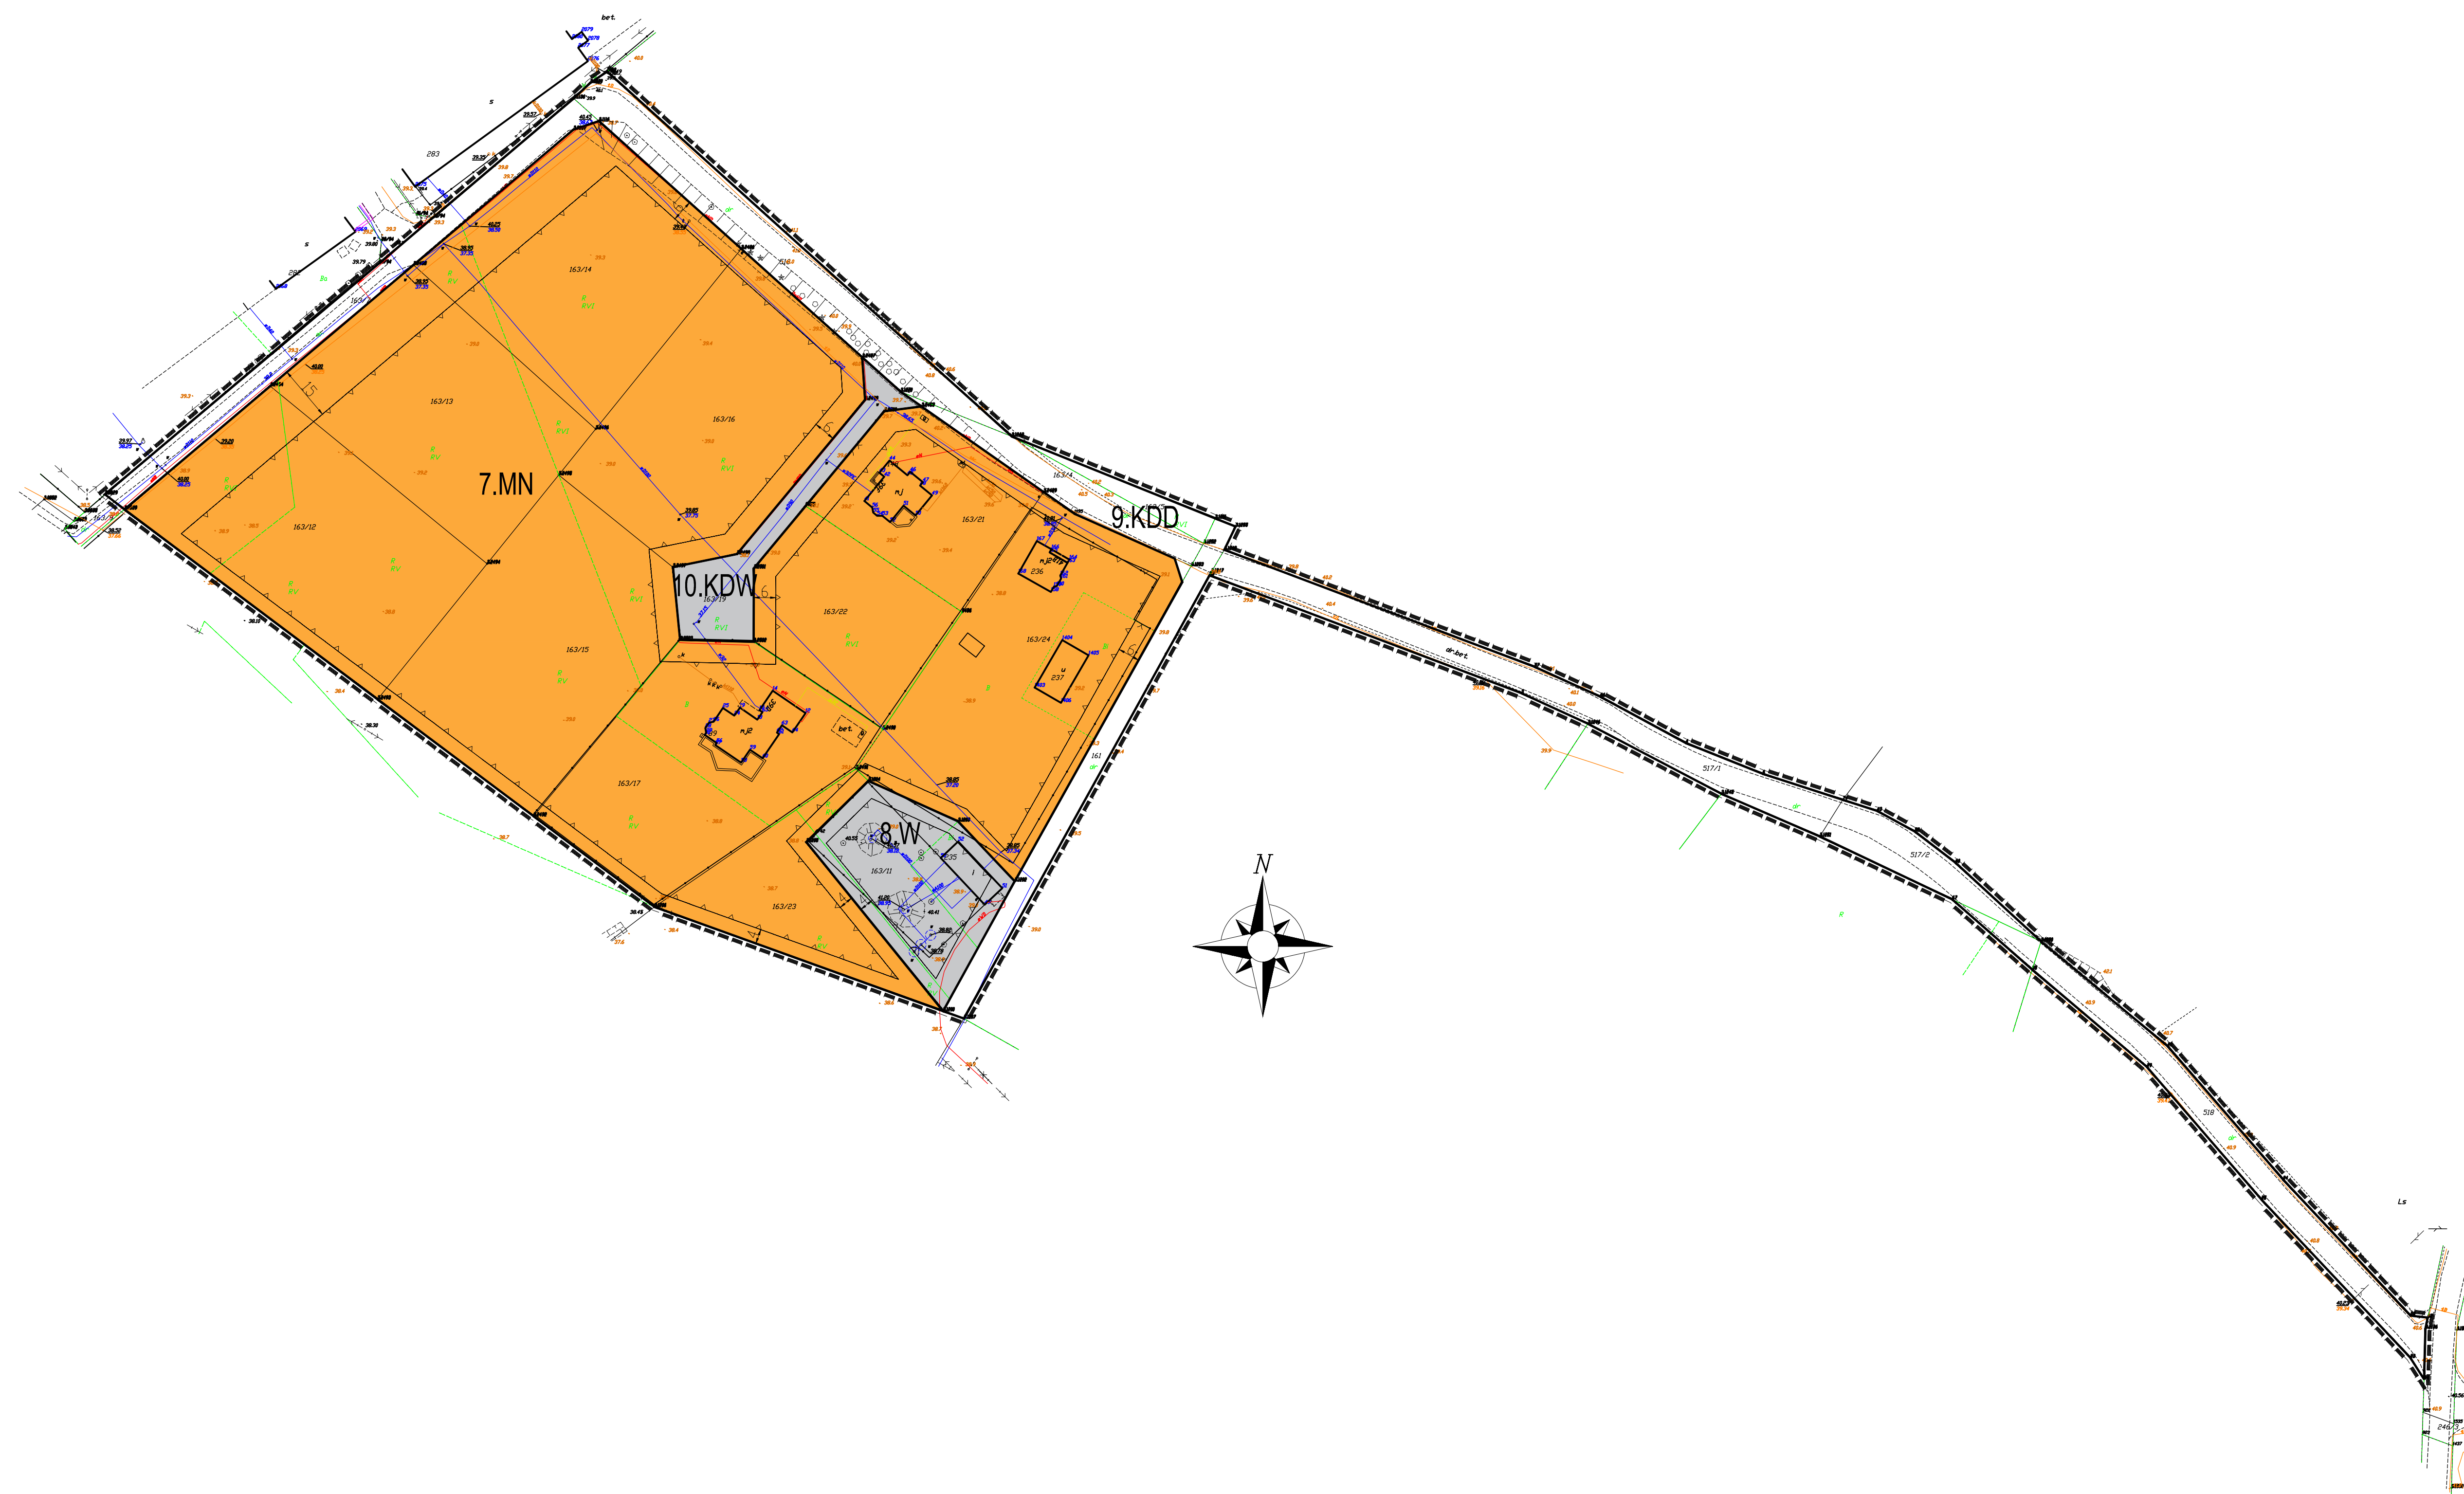

Miejscowy plan zagospodarowania przestrzennego
dla działek położonych w miejscowościach: Czarne Błoto oraz Górsk - gmina Zławieś Wielka.

Załącznik Nr 3
do Uchwały Nr XIX/145/2020
Rady Gminy Zławieś Wielka
z dnia 17 czerwca 2020 r.

OZNACZENIA GRAFICZNE NA RYSUNKU PLANU
STANOWIĄCE USTALENIA

SYMBOL	NAZWA
MN	TEREN ZABUDOWY MIESZKANOWEJ JEDNORODZINNEJ
W	TEREN INFRASTRUKTURY TECHNICZNEJ - WODOCIĄGI
KDD	TEREN DROGI PUBLICZNEJ - DROGA DOJAZDOWA
KDW	TEREN DROGI WEWNĘTRZNEJ
	LINIE RODZIMOCZAJĄCE TERENY O RÓŻNYM PRZEZNACZENIU LUB RÓŻNYCH ZASADACH ZAGOSPODAROWANIA
	NIEPRZEKRACZALNA LINIA ZABUDOWY
	GRANICA OBSZARU OBJĘTEGO PLANEM
	WYMIAROWANIE