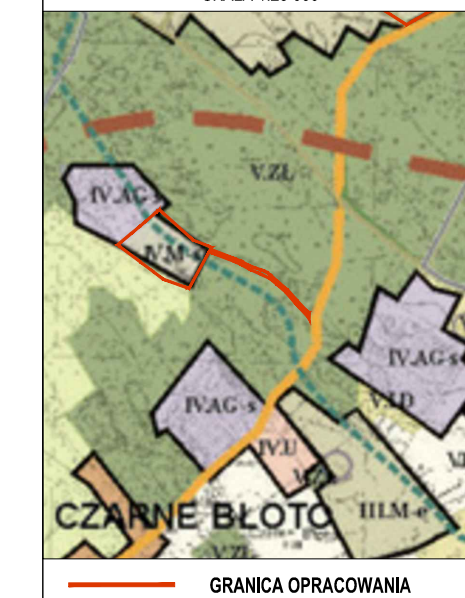

Miejscowy plan zagospodarowania przestrzennego
dla działek położonych w miejscowościach: Czarne Błoto oraz Górsk - gmina Zławieś Wielka.

Załącznik Nr 3
do Uchwały Nr XIX/145/2020
Rady Gminy Zławieś Wielka
z dnia 17 czerwca 2020 r.

OZNACZENIA GRAFICZNE NA RYSUNKU PLANU
STANOWIĄCE USTALENIA

SYMBOL	NAZWA
MN	TEREN ZABUDOWY MIESZKANOWEJ JEDNORODZINNEJ
W	TEREN INFRASTRUKTURY TECHNICZNEJ - WODOCIĄGI
KDD	TEREN DROGI PUBLICZNEJ - DROGA DOJAZDOWA
KDW	TEREN DROGI WEWNĘTRZNEJ
	LINIE RODZIMOCZAJĄCE TERENY O RÓŻNYM PRZEZNACZENIU LUB RÓŻNYCH ZASADACH ZAGOSPODAROWANIA
	NIEPRZEKRACZALNA LINIA ZABUDOWY
	GRANICA OBSZARU OBJĘTEGO PLANEM
	WYMIAROWANIE