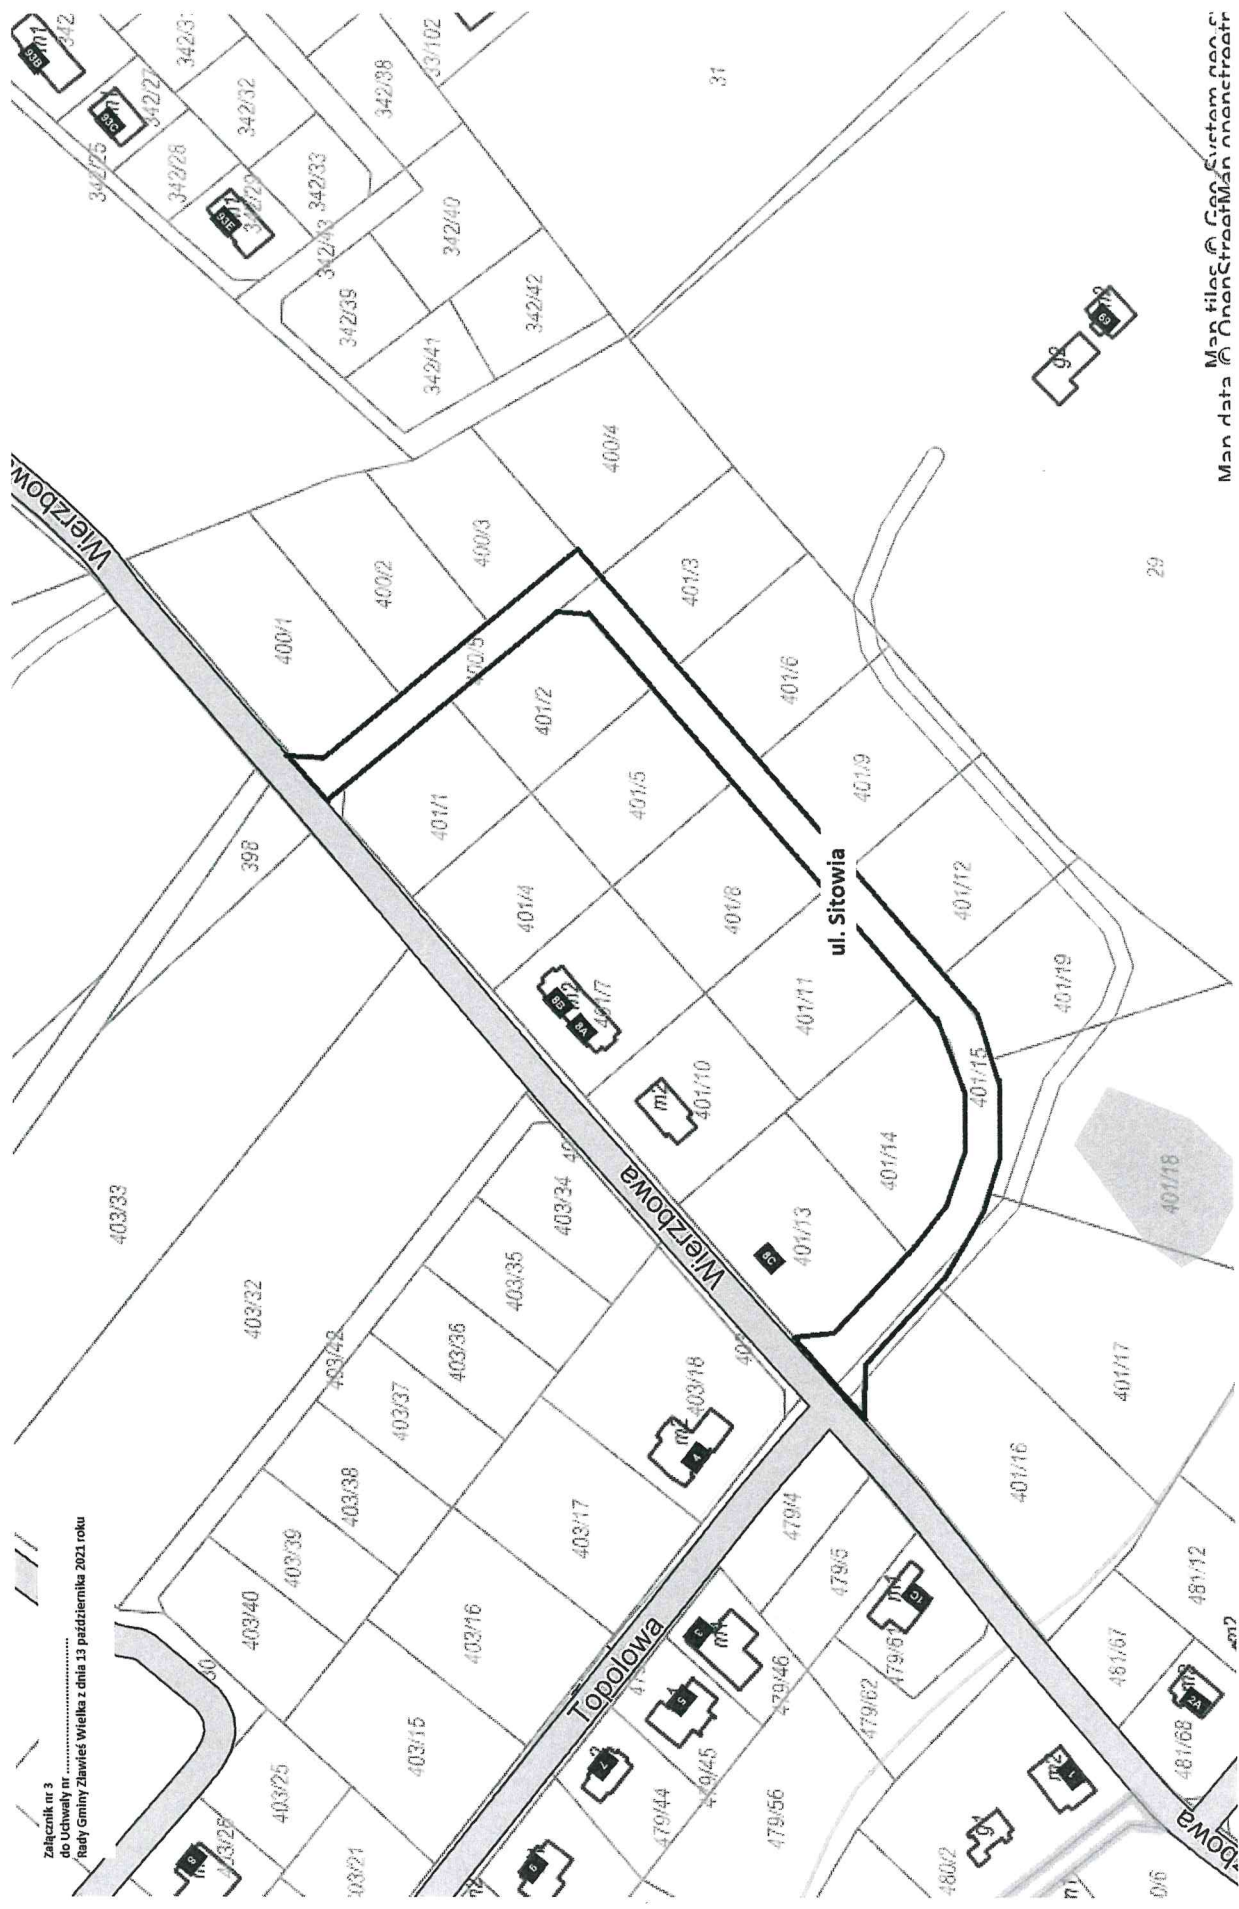

Załącznik nr 3
do Uchwały nr.....
Rady Gminy Zawiesze Wielkie z dnia 13 października 2021 roku