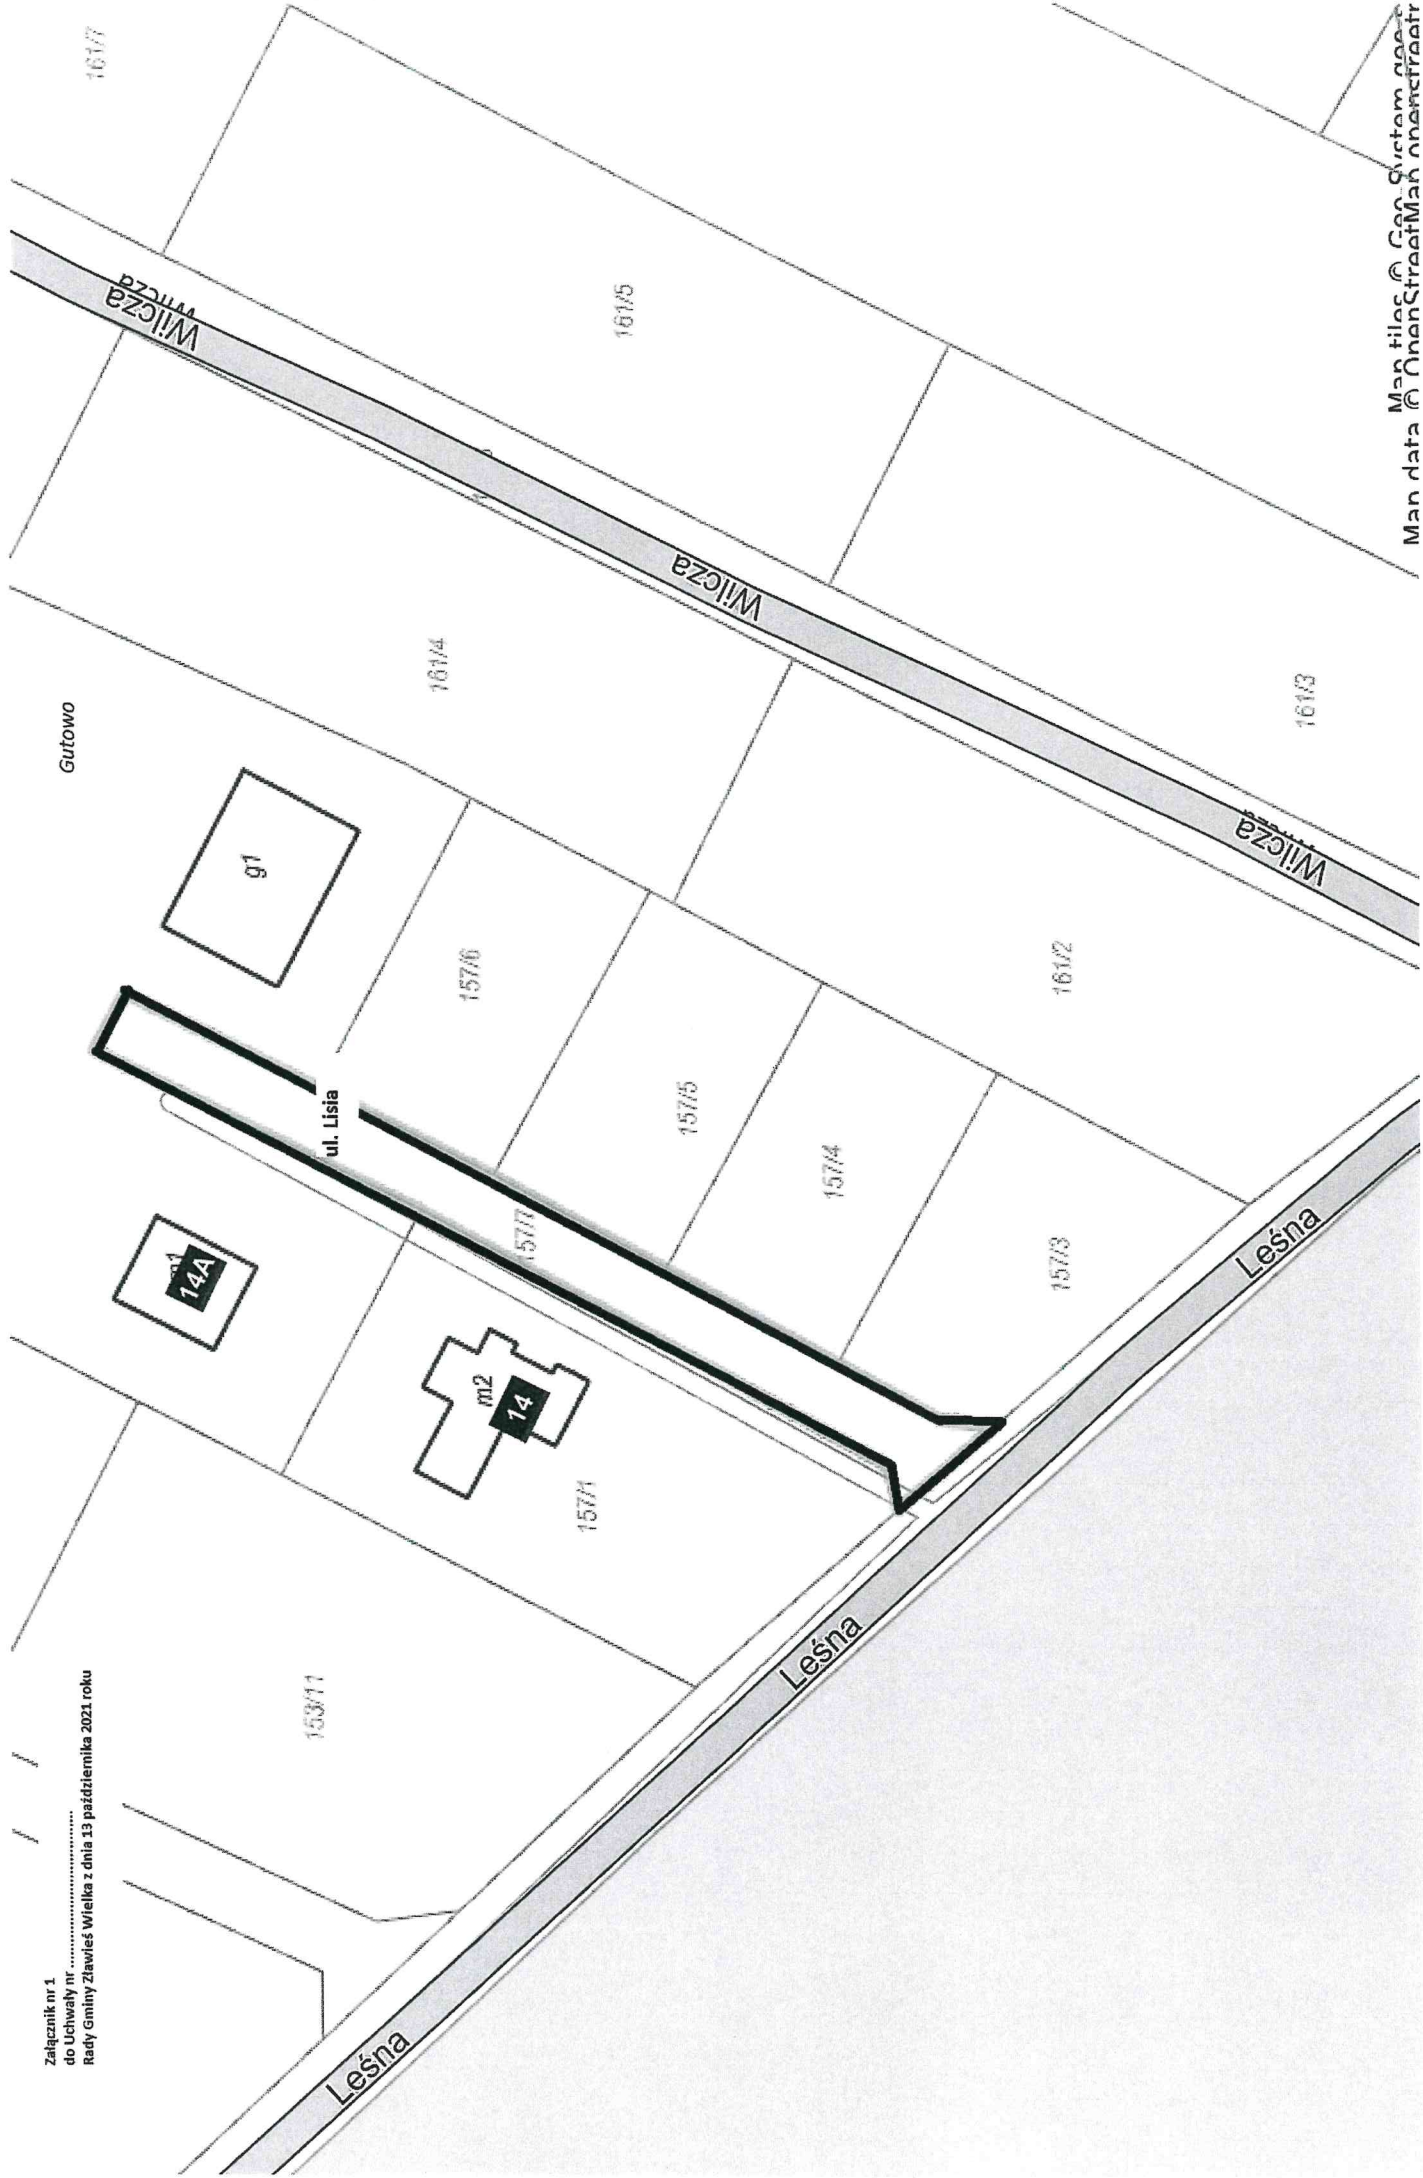

Załącznik nr 1
do Uchwały nr .....
Rady Gminy Zławieś Wielka z dnia 13 października 2021 roku