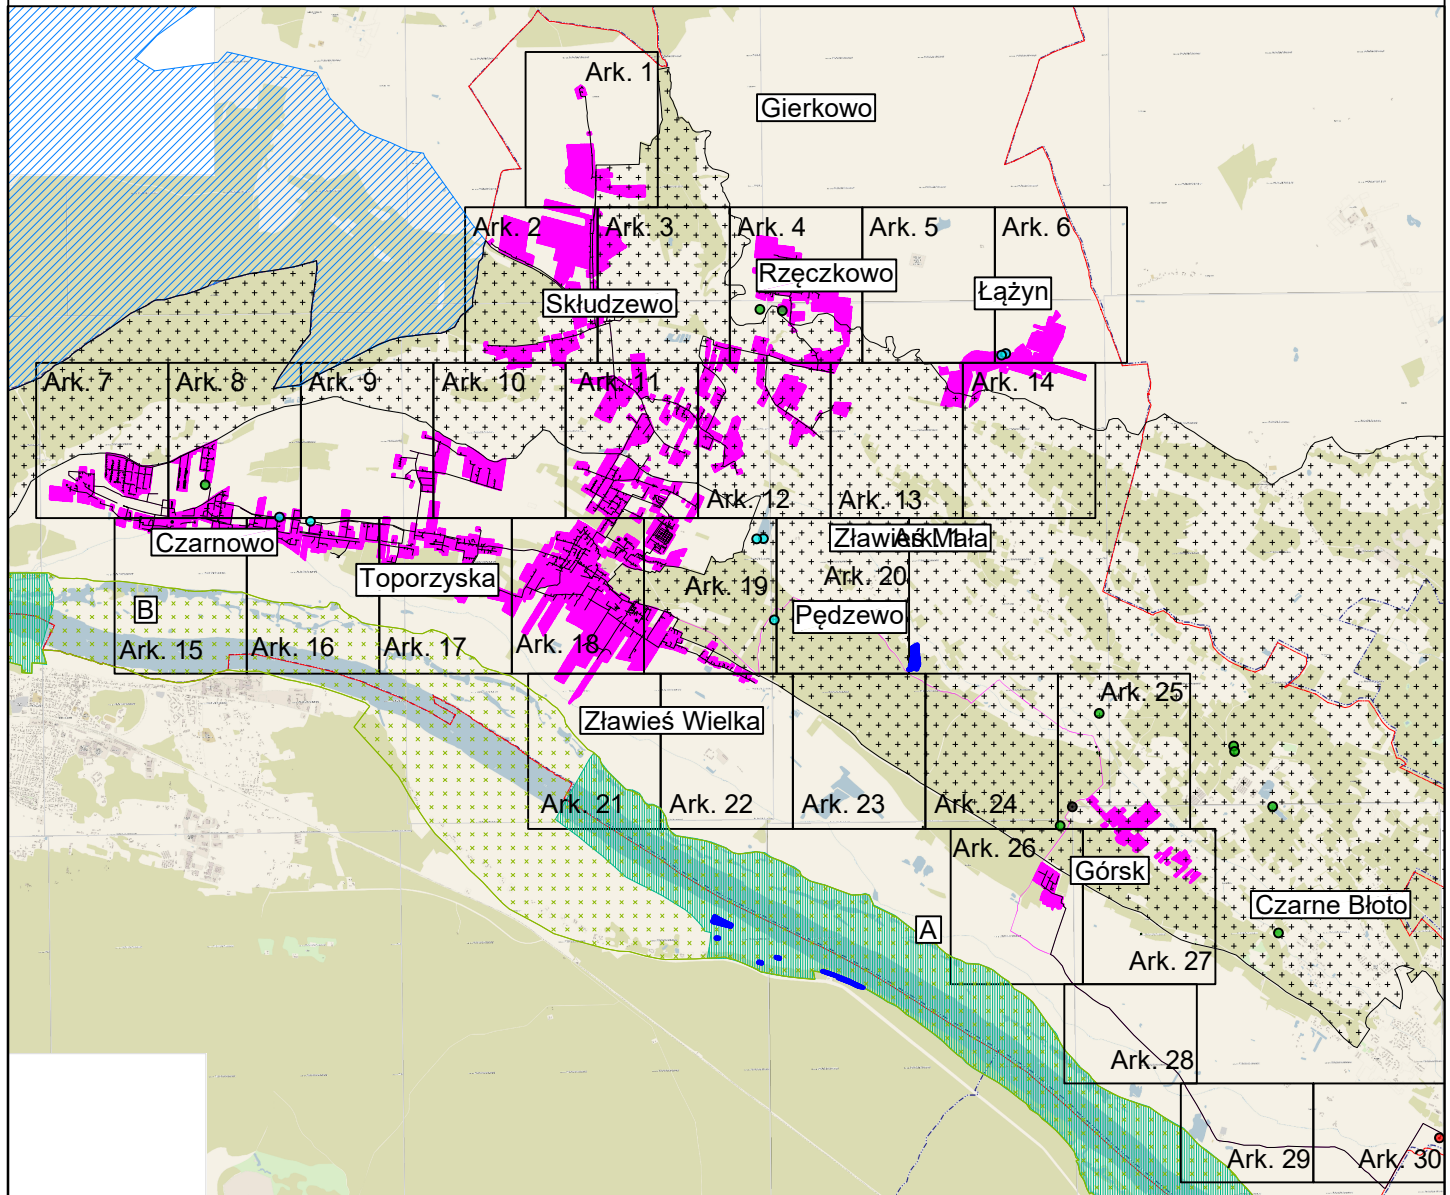

# Obszar i granice aglomeracji Zławieś Wielka

Skala 1:100 000

- |  |  |  |  |
|--|--|--|--|
|  | Tłocznia   |  | Obszar chronionego krajobrazu Strefy Krawędziowej Kotliny Toruńskiej   |
|  | Punkt Zrzutu   |  | Natura 2000 Obszary Ptasie PLB040003 Dolina Dolnej Wisły   |
|  | Granice aglomeracji                                      |  | Nadwiślański Park Krajobrazowy   |
|  | Obszar aglomeracji                                       |  | Obszar Natura 2000 - Obszary siedliskowe:<br>A) Dybowska Dolina Wisły - PLH040011<br>B) Solecka Dolina Wisły - PLH040003 |
|  | Istniejąca sieć kanalizacyjna                            |  | Użytki ekologiczne   |
|  | Strefa ochrony ujęć wód<br>- Teren ochrony bezpośredniej |  |  |
|  | Granice gminy  |  |  |
|  | Pomnik przyrody  |  |  |